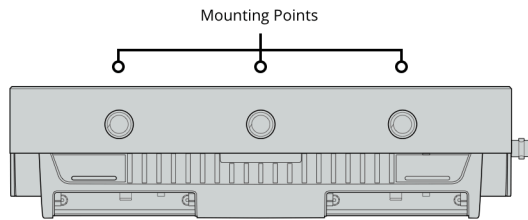

5 Inch 1080p60 High Brightness Touchscreen