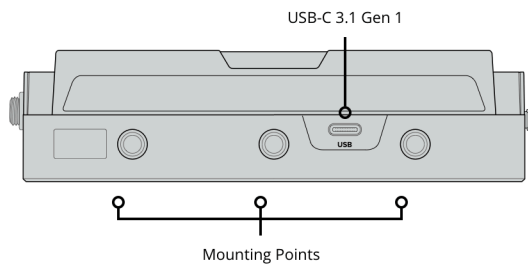

5 Inch 1080p60 High Brightness Touchscreen