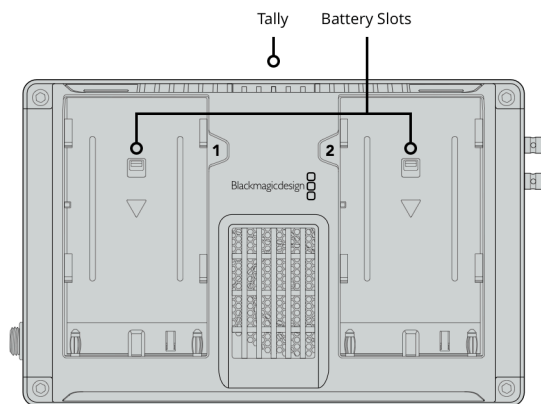

5 Inch 1080p60 High Brightness Touchscreen