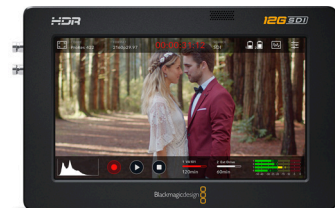

Blackmagic Video Assist 5" 12G HDR

Este dispositivo permite supervisar y grabar imágenes con todo tipo de cámaras en cualquier formato HD, UHD, 2K y DCI 4K. Su pantalla HDR brillante de 5 pulgadas y 2500 nits admite el uso de tablas de conversión tridimensionales e incluye representaciones gráficas profesionales, así como herramientas que permiten controlar el enfoque y la exposición y encuadrar los planos con precisión. Por su parte, las ranuras para tarjetas SD facilitan el almacenamiento de archivos DNx o ProRes 4:2:2 de 10 bits, cuyo formato convencional brinda la posibilidad de editar el material grabado inmediatamente, sin necesidad de convertirlos.

€669

Conexiones

Entradas de video SDI

1 x Micro BNC

Salidas de video SDI

1 x Micro BNC

Velocidades de transmisión SDI

270 Mb/s, 1.5 Gb/s, 3 Gb/s, 6 Gb/s, 12 Gb/s.

Altavoz integrado

Monoaural

Dimensiones de la pantalla

5 pulgadas – 1920 x 1080.

Brillo de la pantalla

2500 nits

Color de la pantalla

Espectro cromático amplio P3