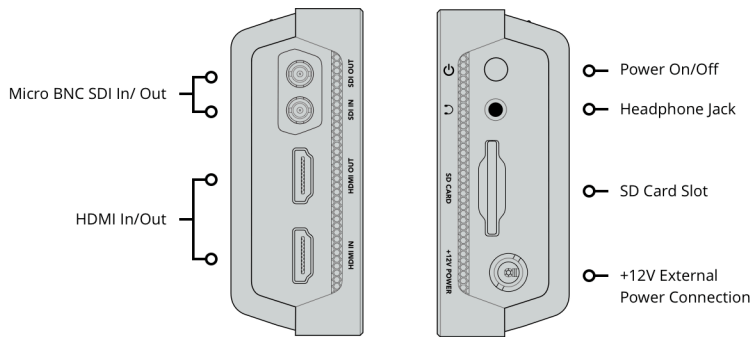

5 Inch 1080p60 High Brightness Touchscreen